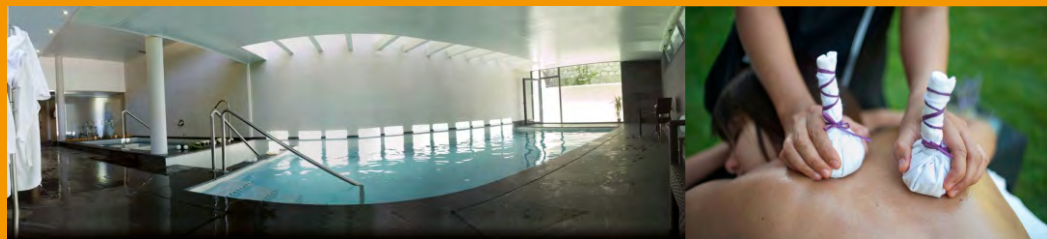

HOTEL SPA NIWA

Pº Jesús Ruiz Pastor 16 - 19400 Brihuega (Guadalajara) • Tel.: 949 28 12 99 y 606 41 07 88
info@hotelspaniwa.com • www.hotelspaniwa.com

spaniwa

www.facebook.com/HotelSpaNiwa

@hotelspaniwa